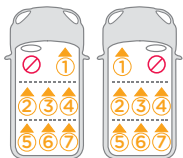

Angezeigt. Die Sitzpositionen mit Staufach im Fußraum sind mit ! markiert.

Fahrzeugmodell mit i-Size-Rückbank sind mit  gekennzeichnet.

Fahrzeuge mit einer Kabinendachhöhe, die den in der Fahrtrichtung montierten Sitz beschränken konnte sind mit ! gekennzeichnet.

!1 –Begrenzte Installation – Nur in Position 1 geeignet

!3 –Begrenzte Installation – Nur in Position 3 geeignet

Falls Ihr Fahrzeug nicht in dieser Anleitung aufgelistet oder weder mit • noch mit x gekennzeichnet ist, beachten Sie bitte das Handbuch zu Ihrem Fahrzeug oder erkundigen sich beim Hersteller nach weiteren Einzelheiten.